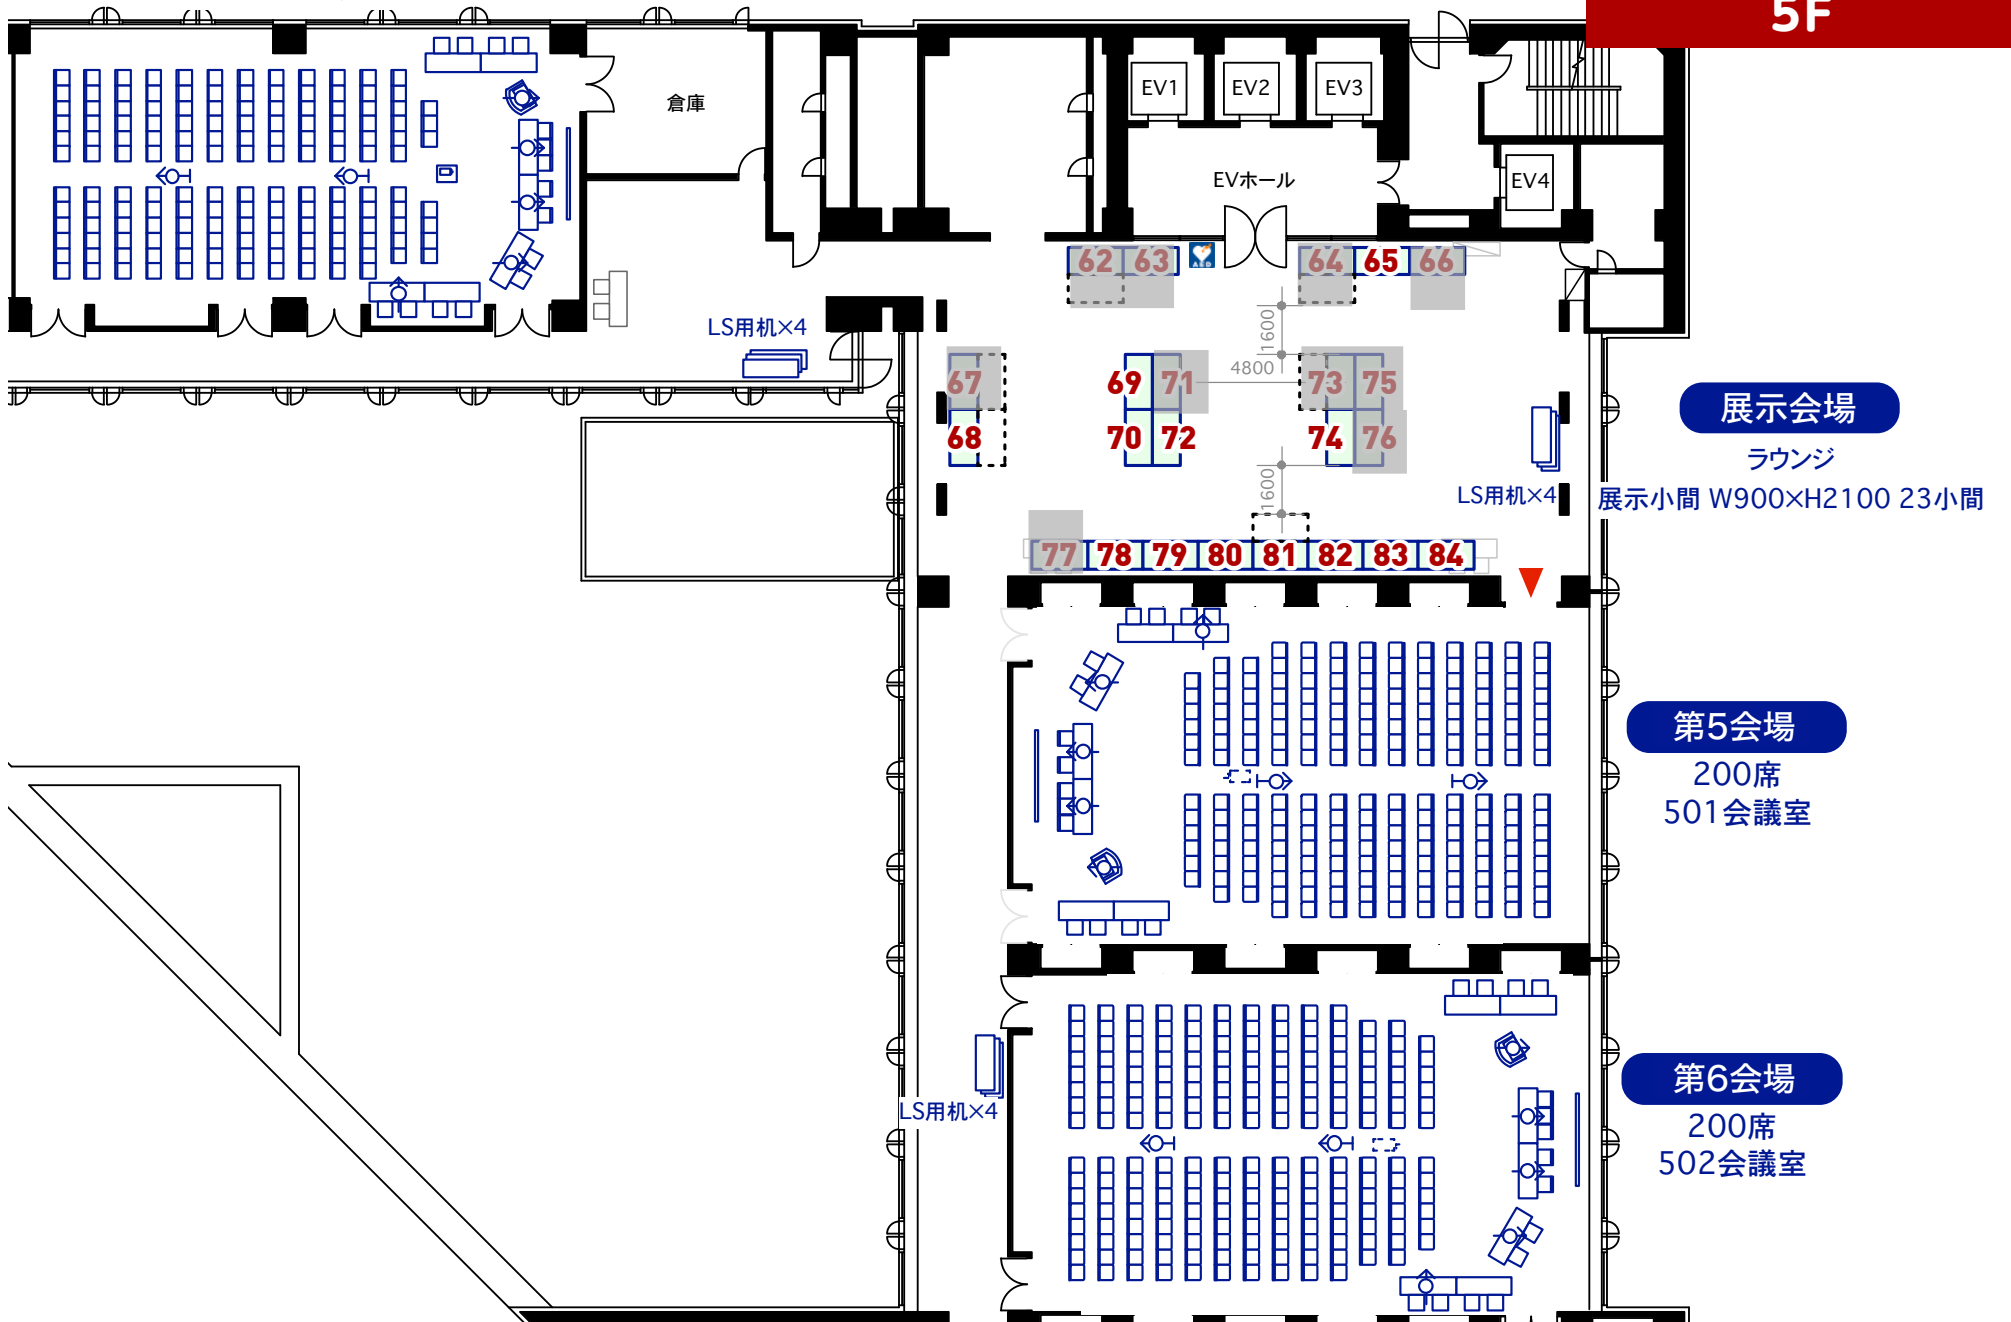

神戸国際会議場

3F

神戸国際会議場

4F

第7会場

150席

504+505会議室

神戸国際会議場

5F

展示会場

ラウンジ

展示小間 W900×H2100 23小間

第5会場

200席
501会議室

第6会場

200席
502会議室