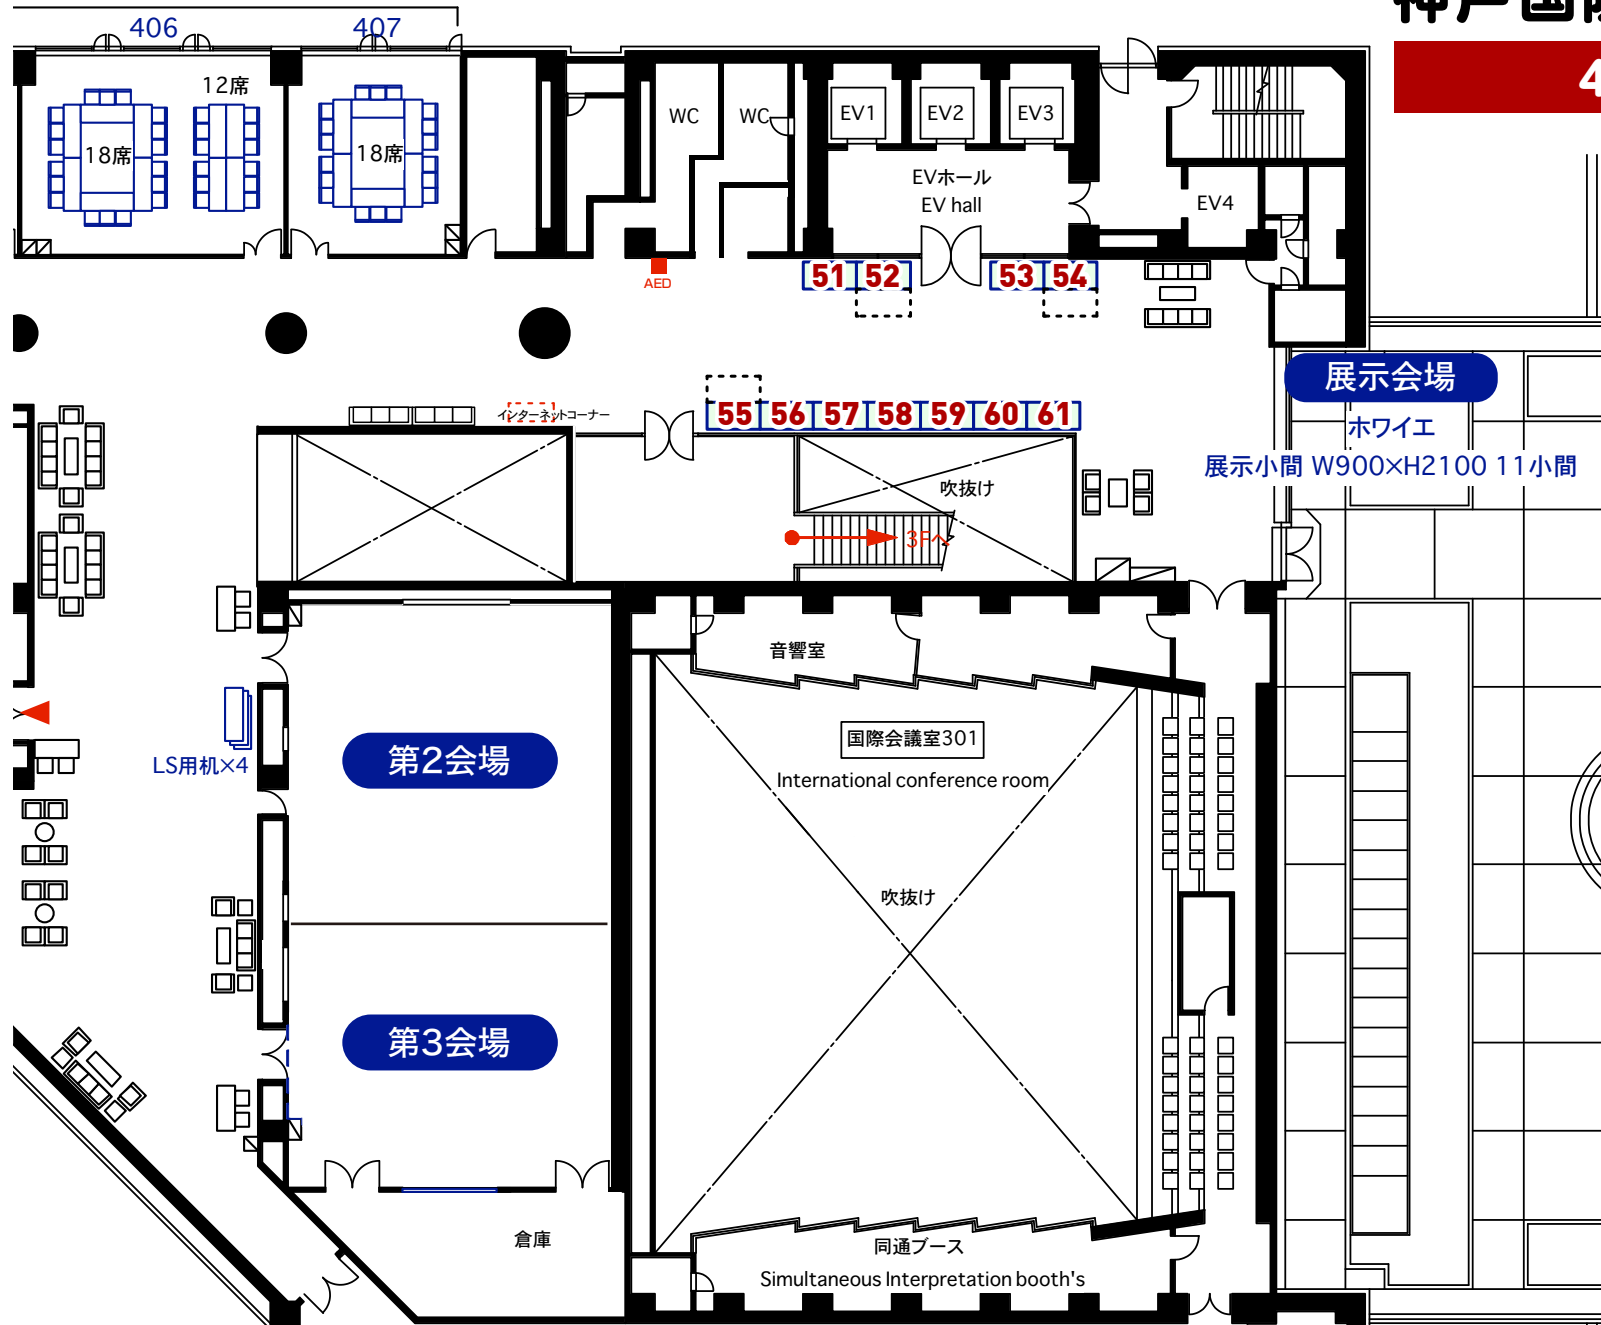

神戸国際会議場

3F

神戸国際会議場

4F

第7会場

150席

504+505会議室

神戸国際会議場

5F

展示会場

ラウンジ

展示小間 W900×H2100 23小間

第5会場

200席
501会議室

第6会場

200席
502会議室